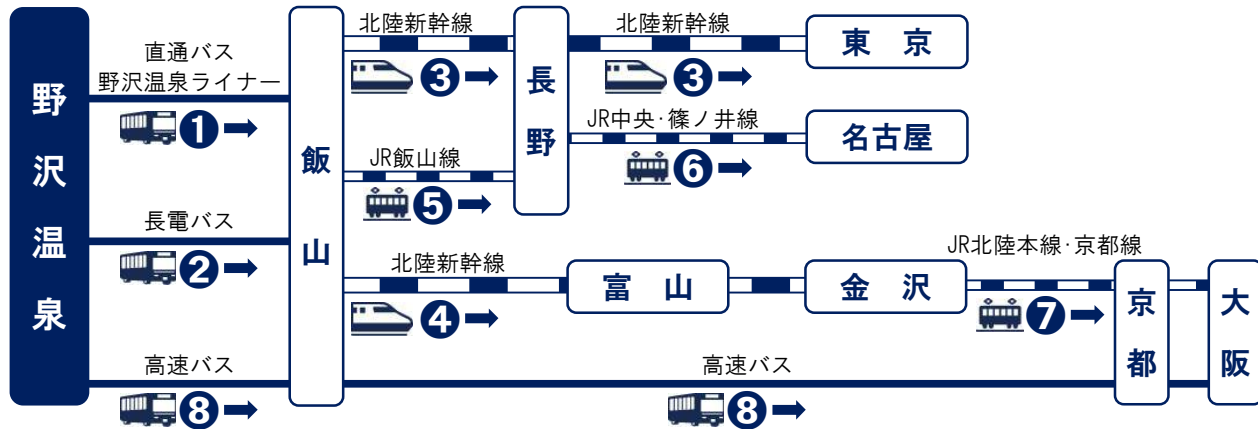

上り (野沢温泉からお帰りの際)

(2019.12.14~)

高速バス(長電バス(株))				
2018年11月21日~				
⑧				
野沢温泉~京都・大阪・神戸				
要予約 026-295-8050				
野沢温泉	飯山駅	京都	大阪	神戸
21:00	21:25	5:17	6:16	7:46

直通バス「野沢温泉ライナー」 2019年12月14日(土)~						長電バス 2019年12月14日(土)~			北陸新幹線				JR飯山線 2019年3月16日~			JR中央・篠ノ井線		JR北陸本線・京都線																	
① 野沢温泉~飯山駅 ¥600						② 野沢温泉~飯山 ¥700			③ 上り(東京方面)				④ 下り(金沢方面)			⑤ 上り(長野方面) ¥550		⑥ 下り(十日町方面)			⑦ 上り(名古屋方面)		⑧ 下り(大阪方面)												
N1	N2	N3	N4	N5	N6	野沢GH	野沢温泉	飯山	はくたか	飯山	長野	東京	はくたか	飯山	富山	金沢	飯山	長野	飯山	十日町	越後川口	特急しなの	長野	名古屋	サンダーバード	金沢	大阪								
									596号	◆6:48	◆7:00		591号	6:23	7:16	7:38	5:26	6:22	6:00	7:45			2号	6:09	9:17										
6:30	6:31	6:32	6:33	6:49	6:55				552号	7:29	7:42	9:20					6:38	7:27		8:22	8:49						4号	7:45	10:52	10号	8:05	10:39			
7:30	7:31	7:32	7:33	7:49	7:55	7:10	7:51		554号	8:39	8:59	10:36	551号	8:19	9:12	9:35	7:15	8:08											6号	9:00	12:01	14号	9:02	11:39	
8:20	8:21	8:22	8:23	8:39	8:45	7:55	7:56	8:38	556号	9:39	9:59	11:36	553号	9:43	10:39	11:02	7:57	8:46											8号	10:00	13:01	16号	9:54	12:37	
9:30	9:31	9:32	9:33	9:49	9:55	9:05	9:06	9:48	558号	10:37	10:59	12:36	555号	10:34	11:26	11:49	10:02	10:49											10号	11:00	14:01	18号	10:56	13:37	
						9:40	9:41	10:23	560号	12:11	12:24	13:52	559号	12:20	13:17	13:39				12:35	13:02								22号	12:14	15:05	20号	11:24	14:05	
11:15	11:16	11:17	11:18	11:34	11:40	11:45	11:46	12:28	564号	14:11	14:24	15:52	561号	13:05	13:58	14:20				11:15	13:38	14:04						12号	12:01	15:01	24号	13:20	16:04		
13:00	13:01	13:02	13:03	13:19	13:25				566号	16:05	16:18	17:52	565号	15:05	15:58	16:20	12:17	13:03	13:25	14:58									14号	13:00	16:01	26号	13:54	16:37	
14:20	14:21	14:22	14:23	14:39	14:45	14:25	14:26	15:08	572号	18:09	18:22	20:00	571号	18:23	19:16	19:38	13:39	14:27		15:21	15:49								16号	14:04	17:01	30号	14:57	17:36	
16:50	16:51	16:52	16:53	17:09	17:15	◆17:20	◆17:21	◆18:01					568号	16:05	16:18	17:52	15:47	16:34		16:26	16:52								18号	15:00	18:05	32号	15:19	18:09	
									574号	19:25	19:38	21:16	569号	17:09	18:01	18:24	17:17	19:07	19:35	17:32	17:59								20号	16:00	19:05	34号	16:00	18:39	
18:15	18:16	18:17	18:18	18:34	18:40				576号	20:21	20:34	22:12	570号	18:09	18:22	20:00	16:44	17:36		19:07	19:35								22号	17:00	20:05	38号	16:55	19:38	
19:35	19:36	19:37	19:38	19:54	20:05				578号	21:33	21:46	23:24	573号	20:03	20:56	21:19	18:14	19:09											24号	18:11	21:21	44号	18:42	21:23	
									577号	22:06	22:58	23:21	575号	21:03	21:56	22:19														26号	19:40	22:34	48号	19:47	22:31
									590号	22:51	23:02		577号	22:06	22:58	23:21	22:38	23:24												50号	20:47	23:28			