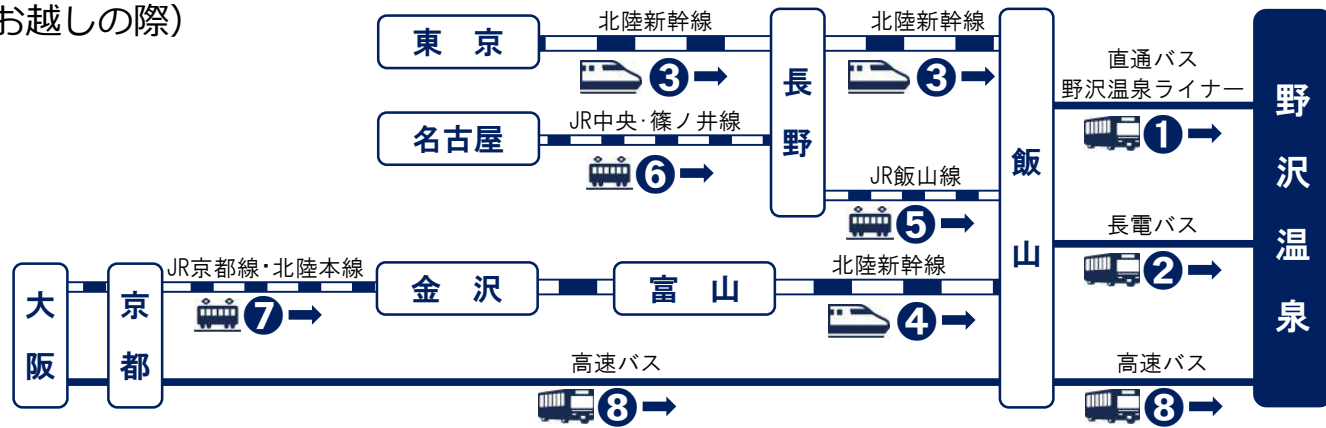

下り (野沢温泉へお越しの際)

(2019.12.14~)

高速バス(長電バス(株))					
2018年11月21日~					
⑧					
野沢温泉~京都・大阪・神戸					
要予約 026-295-8050					
神戸	大阪	京都	飯山駅	野沢温泉	
20:40	22:25	23:25	7:16	7:41	

JR京都・北陸本線			JR中央・篠ノ井線			JR飯山線			北陸新幹線						長電バス			直通バス「野沢温泉ライナー」												
⑦			⑥			⑤			④			③			②			①												
上り(大阪方面から)			下り(名古屋方面から)			上り(十日町方面から)			下り(長野から)			上り(金沢方面から)			下り(東京方面から)			飯山~野沢温泉			飯山駅~野沢温泉									
2019年3月16日~			2019年3月16日~			2019年3月16日~			2019年3月16日~			2019年3月16日~			2019年12月14日(土)~			2019年12月14日(土)~			2019年12月14日(土)~									
カテゴリー	大阪	金沢	特急しなの	名古屋	長野	越後川口	十日町	飯山	はくたか	金沢	富山	飯山	はくたか	東京	長野	飯山	飯山	野沢温泉	野沢GH	N6	N5	N4	N3	N2	N1					
乗車券	乗車券	乗車券	乗車券	乗車券	乗車券	乗車券	乗車券	乗車券	乗車券	乗車券	乗車券	乗車券	乗車券	乗車券	乗車券	乗車券	乗車券	乗車券	乗車券	乗車券	乗車券	乗車券	乗車券	乗車券	乗車券					
									5:13	5:58			591号		6:11	6:23														
									5:53	6:38			552号		6:13	6:37	7:29			◆7:05	◆7:41	◆7:46								
						6:21	7:55		6:58	7:47										8:15	8:51	8:56								
													554号	7:23	7:47	8:39				8:50	9:28	9:33	8:45	8:48	9:05	9:06	9:07	9:10		
1号	6:30	9:13	1号	7:00	10:01				8:35	9:23			556号	8:23	8:47	9:39														
3号	7:00	9:38	3号	8:00	10:58	7:20	7:48		10:29	11:14			558号	9:21	9:45	10:37														
5号	7:40	10:25	5号	9:00	11:59	7:54	8:21						560号	10:56	11:19	12:11														
7号	8:10	11:02	7号	10:00	12:54	9:03	9:30		11:29	12:14			561号	11:24	12:54	13:05														
13号	9:42	12:20	9号	11:00	13:53		11:52	13:25	12:34	13:20			564号	12:56	13:19	14:11														
17号	10:42	13:20	11号	12:00	14:56				14:14	14:59			565号	13:24	14:54	15:05														
19号	11:42	14:23	13号	13:00	15:55	13:10	13:37		15:00	15:47			567号	14:24	15:58	N/A				◆16:30	◆17:08	◆17:13								
25号	13:42	16:30	15号	14:00	16:56	14:15	14:41		16:30	17:16			569号	15:24	16:57	17:09				17:25	18:01	18:06								
			17号	15:00	17:53		16:14	18:03	18:00	18:49			572号	16:50	17:13	18:09														
27号	14:42	17:26				15:58	16:24						574号	18:09	18:32	19:25														
29号	15:12	17:55	19号	16:00	18:58	17:00	17:27		19:05	19:54			576号	19:02	19:25	20:21														
						18:24	18:50		20:20	21:11			577号	20:12	21:54	22:06														
31号	15:42	18:27	21号	17:40	20:39		19:03	20:40					578号	20:17	20:41	21:33														
33号	16:42	19:18																												
35号	17:12	19:55	23号	18:40	21:34				21:40	22:29																				
37号	17:42	20:13																												
39号	18:12	20:56	25号	19:40	22:38				22:50	23:40																				
41号	18:42	21:23											590号	21:35	21:58	22:51														

◆印=土曜・休日と12/28~1/5は運休